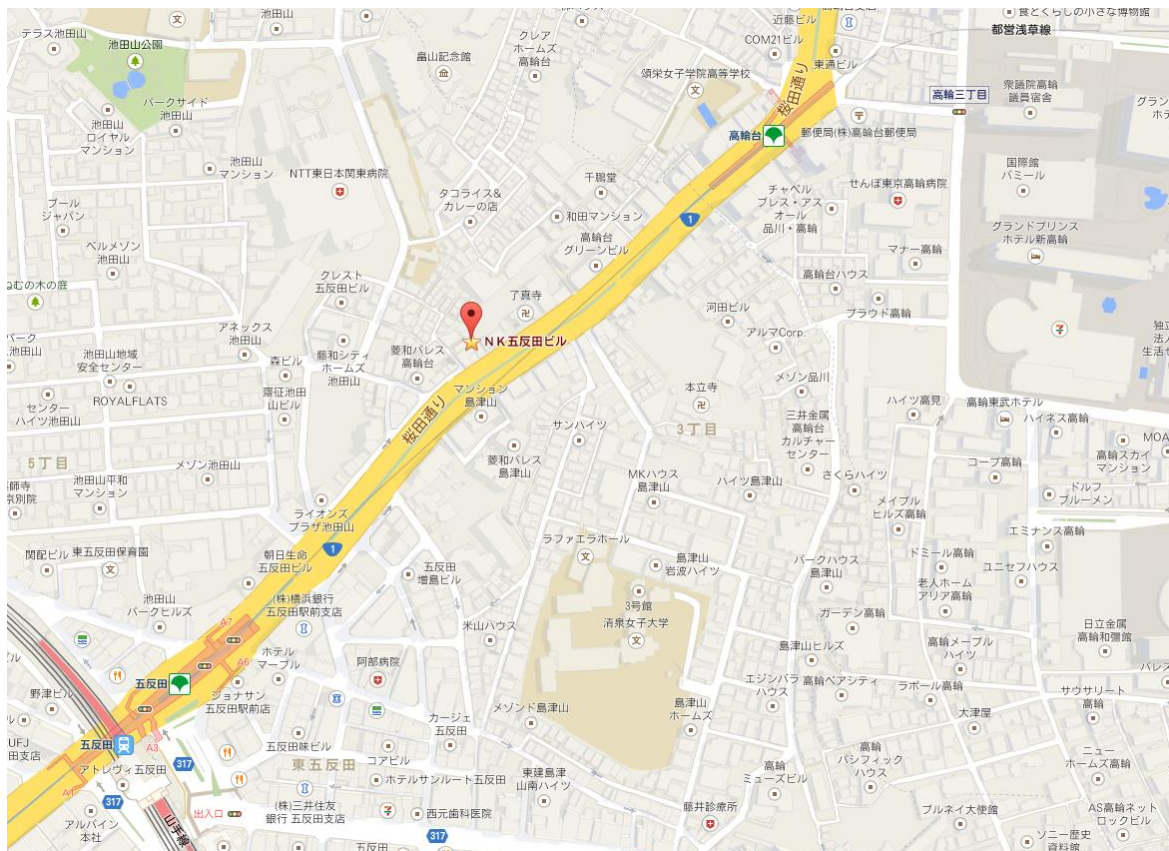

<DHデンタルクリニック（五反田） / アクセス>

- 住 所：東京都品川区東五反田4-7-29 NK五反田ビル
- 最寄駅：JR山手線、東急池上線、都営浅草線「五反田」駅 徒歩7分
都営浅草線「高輪台」駅 徒歩7分